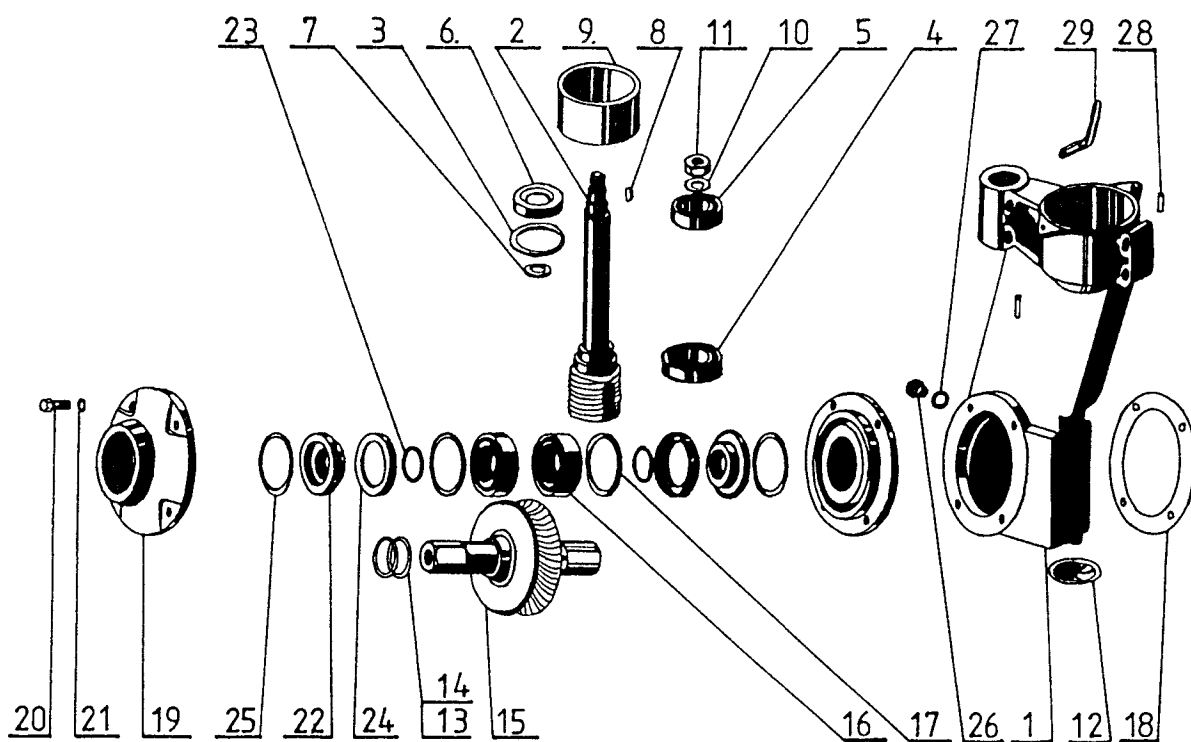

ROTAČNÍ KYPŘIČ S KOPINATÝMI NOŽI

ROTARY CULTIVATOR WITH LANCEOLATE BLADES

DREHLOCKERER MIT LANZENMESSERN

ВРАЩАЮЩАЯСЯ МОТЫКА С КОПЬЕОБРАЗНЫМИ НОЖАМИ

AKY - 357

AKY - 357S

AKY - 358

AKY - 358SA

100

Skříň AKY
-
NEDODÁVÁ SE