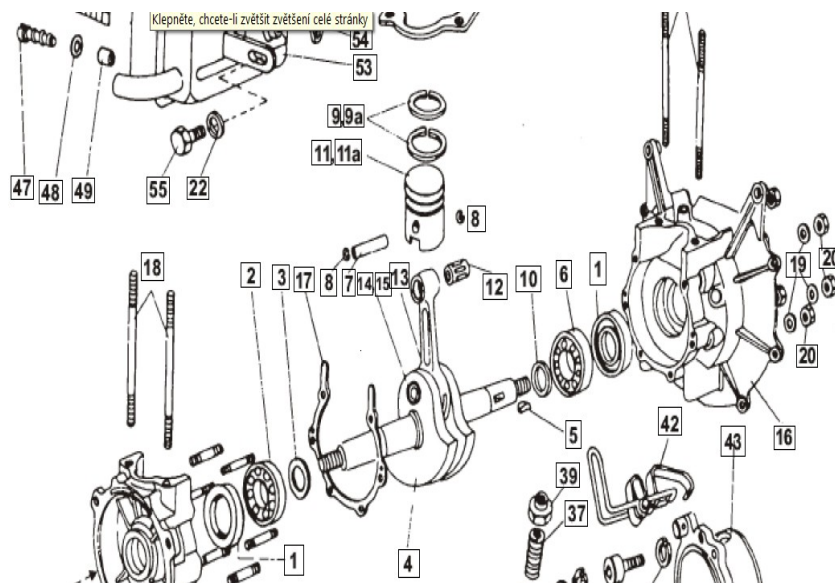

## NÁVOD K NÁKUPU NÁHRADNÍCH DÍLŮ Z [WWW.LEDNICE-TRZIL.CZ](http://WWW.LEDNICE-TRZIL.CZ)

1/ Klikněte na požadovaný rozkres části stroje.

The screenshot displays a website interface for purchasing spare parts. On the left, a vertical menu lists various engine components: Převodovka T-20, Motor JIKOV (Vari, Terra), Převodovka T-20, Převodovka DSK 317, Tažná náprava TN-01, and Rotační kypřič AKY 358. Below the menu, user information is shown: Přihlášen: Weiser David, with links to 'Upravit profil' and 'Objednávky'. There are buttons for 'UPRAVIT STRÁNKU!' and 'ODHLÁSIT', and a 'Kredity: 0' indicator. The main content area features three exploded views of engine parts: 'VÁLEC A KLIKOVÁ SKŘÍŇ' (Cylinder and crankcase), 'STARTÉR A PALIVOVÁ SOUSTAVA' (Starter and fuel system), and 'ZAPALOVÁNÍ' (Ignition). A small image of a spark plug is shown above the diagrams. On the right side, there is an 'E-mail' icon.

2/Klikněte na požadovanou pozici náhradního dílu. (číslo v rámečku)

3/ Zobrazí se název a prodejní cena zboží.

4/ Pro nákup klikněte „Do košíku“

The screenshot shows the product page for '2 - LOŽISKO KULIČKOVÉ 6203'. The page has a green header with the 'Lednice' logo and a navigation menu. On the left, there is a sidebar with categories like 'Motor Jíkov', 'Válec a kliková skříň', etc. The main content area displays the product name, price (59 Kč bez DPH, 71 Kč s DPH), and a 'Do košíku!' button. There are also links for 'Vložit do Oblíbených produktů' and 'Poslat tip na produkt e-mailem'. The right sidebar shows a shopping cart icon and a search bar.