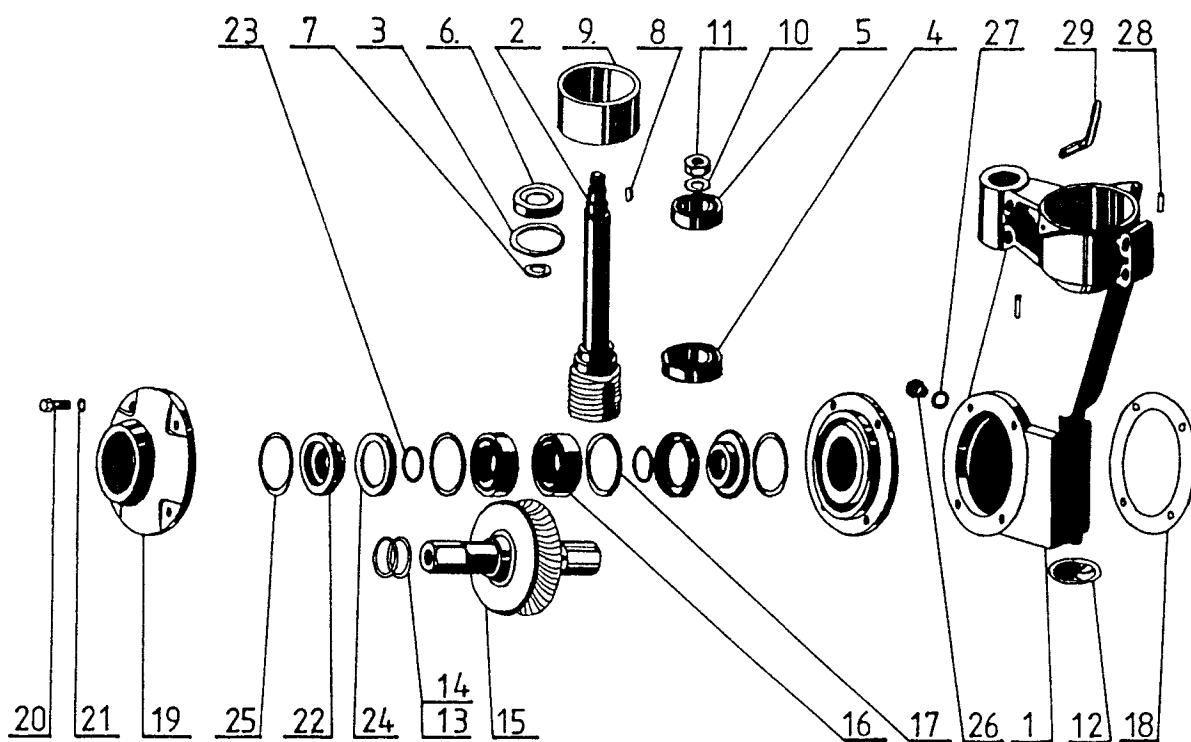

# ROTAČNÍ KYPŘIČ S KOPINATÝMI NOŽI

ROTARY CULTIVATOR WITH LANCEOLATE BLADES

DREHLOCKERER MIT LANZENMESSERN

ВРАЩАЮЩАЯСЯ МОТЫКА С КОПЬЕОБРАЗНЫМИ НОЖАМИ

AKY - 357

AKY - 357S

AKY - 358

AKY - 358SA

100

Skříň AKY  
-  
NEDODÁVÁ SE